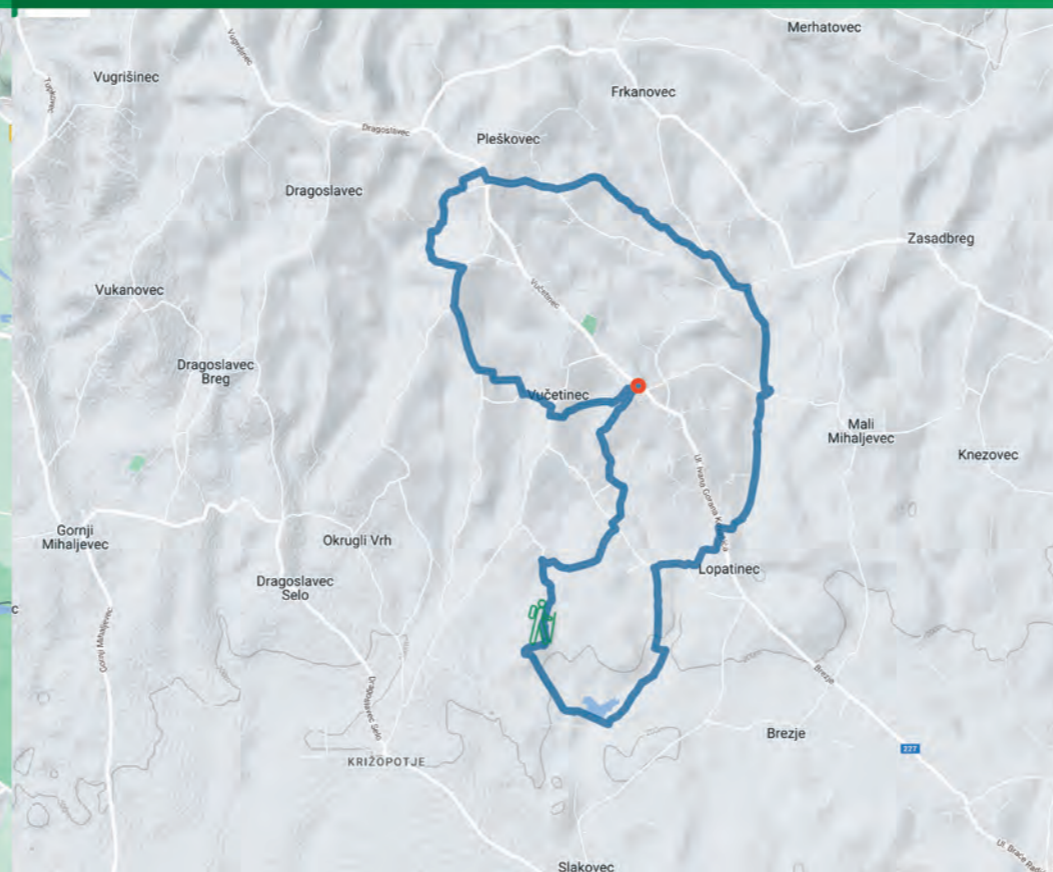

Detalje pješačkih staza Međimurja potražite skeniranjem QR koda

Međimurski Planinarski Put **mpp**

26,5 km 7-8 zahtjevno CHALLENGING offroad

Štrigovska kružna staza **šks**

9,5 km 3 srednje MEDIUM mix

Murska staza **mus**

8 km 2 lagano EASY offroad

Staza Svetog Jurja **ssj**

14 km 3,5 srednje MEDIUM offroad

Matulova staza **mas**

9 km 2,5 srednje MEDIUM mix

Pješačke staze Međimurje

Smjernice za primjereno ponašanje posjetitelja NA LOKALITETIMA U PRIRODI

Od toplica do Štrigove

toš

13 km 4 srednje MEDIUM road

Staza na Mađerku

snm

7 km 2 srednje MEDIUM offroad

Svetomartinska staza

sms

5 km 2 lagano EASY offroad

Od Mlina do toplica mdt

16 km 4 srednje MEDIUM offroad

Oko Svete Margarete osm

7 km 3 srednje MEDIUM mix