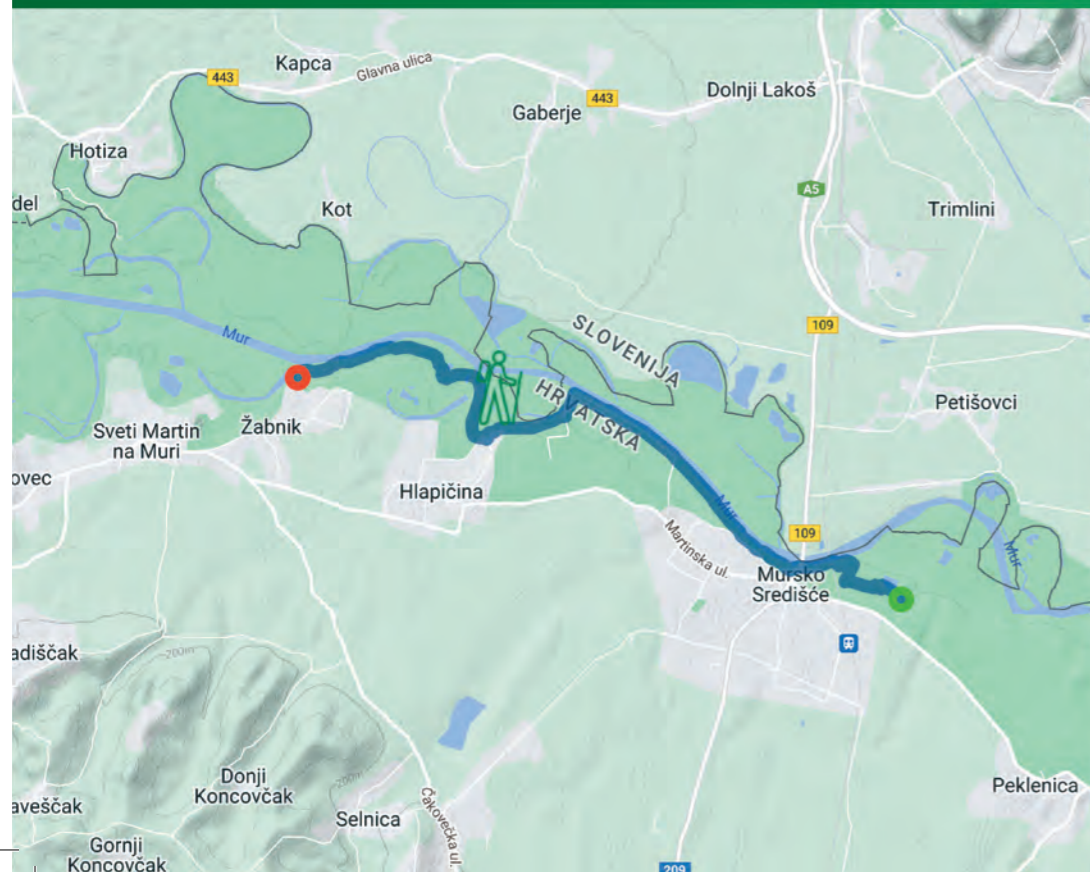

Pješačke staze Međimurja

10 pješačkih staza
115 km ukupne dužine
34 sati hoda ukupno

Ako se želiš dubinski povezati s prirodom, upoznati lokalne ljude i učiniti puno dobrog za svoje zdravlje kreni cipelcugom po Međimurju. Cipelcug je popularni međimurski izraz za pješaćenje, a reljefno raznovrsni krajobraz Međimurja i staze kroz njega nude mnoštvo zanimljivih, lakših i zahtjevnijih ruta za rekreativno hodanje.

Detalje pješačkih staza Međimurja potražite skeniranjem QR koda

Međimurski Planinarski Put **mpp**

26,5 km 7-8 zahtjevno CHALLENGING offroad

Štrigovska kružna staza **šks**

9,5 km 3 srednje MEDIUM mix

Murska staza **mus**

8 km 2 lagano EASY offroad

Staza Svetog Jurja **ssj**

14 km 3,5 srednje MEDIUM offroad

Matulova staza **mas**

9 km 2,5 srednje MEDIUM mix

Pješačke staze Međimurje

Smjernice za primjereno ponašanje posjetitelja NA LOKALITETIMA U PRIRODI

5 km 2 lagano EASY offroad

Od Mlina do toplica mdt

16 km 4 srednje MEDIUM offroad

Oko Svete Margarete osm

7 km 3 srednje MEDIUM mix