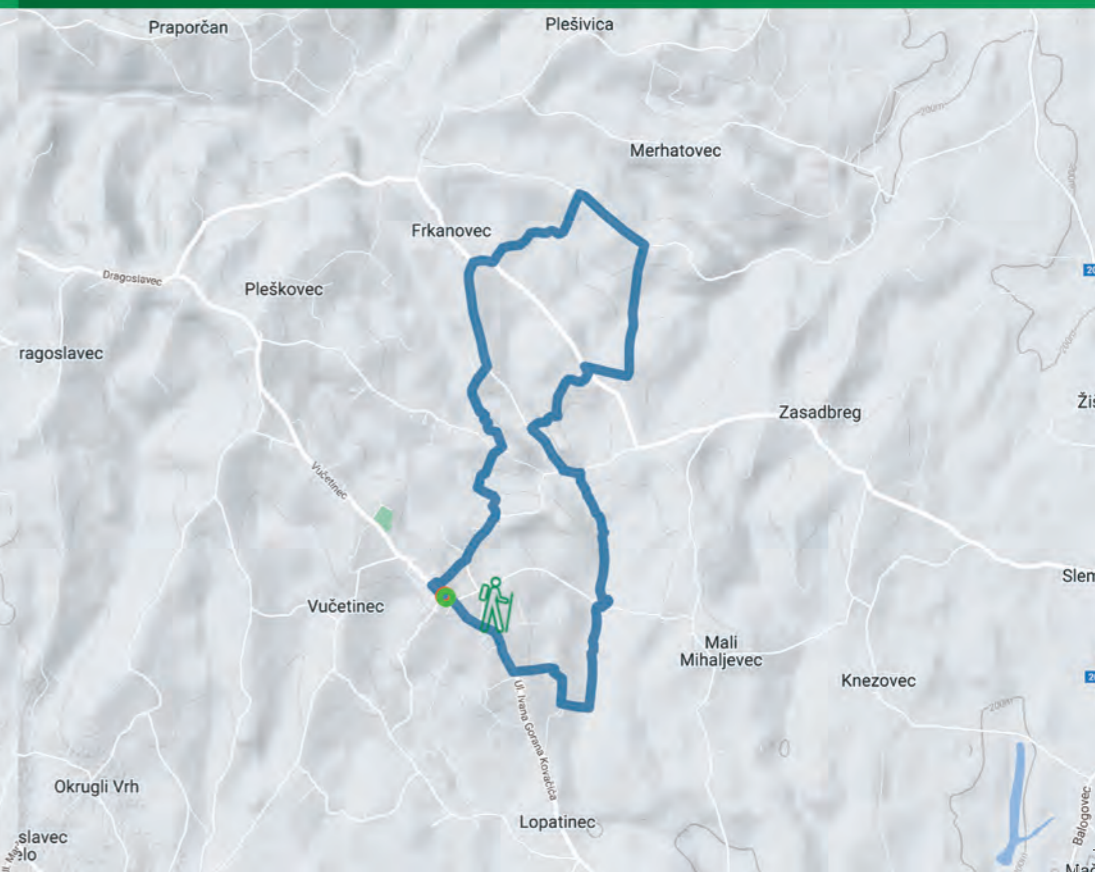

Detalje pješačkih staza Međimurja potražite skeniranjem QR koda

Međimurski Planinarski Put **mpp**

26,5 km 7-8 zahtjevno CHALLENGING offroad

Štrigovska kružna staza **šks**

9,5 km 3 srednje MEDIUM mix

Murska staza **mus**

8 km 2 lagano EASY offroad

Staza Svetog Jurja **ssj**

14 km 3,5 srednje MEDIUM offroad

Matulova staza **mas**

9 km 2,5 srednje MEDIUM mix

Pješačke staze Međimurje

Smjernice za primjereno ponašanje posjetitelja NA LOKALITETIMA U PRIRODI

Od toplica do Štrigove

toš

13 km 4 srednje MEDIUM road

Staza na Mađerku

snm

7 km 2 srednje MEDIUM offroad

Svetomartinska staza

sms

5 km 2 lagano EASY offroad

Od Mlina do toplica mdt

16 km 4 srednje MEDIUM offroad

Oko Svete Margarete osm

7 km 3 srednje MEDIUM mix