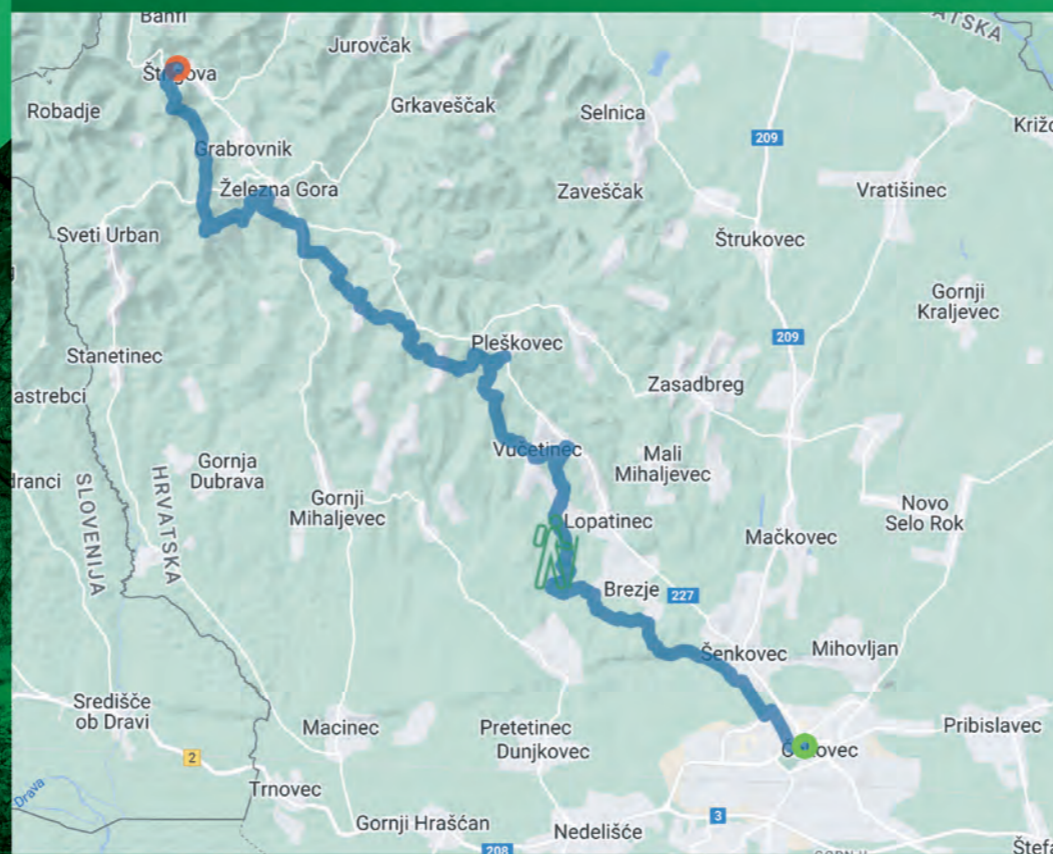

Pješačke staze Međimurja

10 pješačkih staza
115 km ukupne dužine
34 sati hoda ukupno

Ako se želiš dubinski povezati s prirodom, upoznati lokalne ljude i učiniti puno dobrog za svoje zdravlje kreni cipelcugom po Međimurju. Cipelcug je popularni međimurski izraz za pješaćenje, a reljefno raznovrsni krajobraz Međimurja i staze kroz njega nude mnoštvo zanimljivih, lakših i zahtjevnijih ruta za rekreativno hodanje.

Detalje pješačkih staza Međimurja potražite skeniranjem QR koda

Međimurski Planinarski Put **mpp**

26,5 km 7-8 zahtjevno CHALLENGING offroad

Štrigovska kružna staza **šks**

9,5 km 3 srednje MEDIUM mix

Murska staza **mus**

8 km 2 lagano EASY offroad

Staza Svetog Jurja **ssj**

14 km 3,5 srednje MEDIUM offroad

Matulova staza **mas**

9 km 2,5 srednje MEDIUM mix

Pješačke staze Međimurje

Smjernice za primjereno ponašanje posjetitelja NA LOKALITETIMA U PRIRODI

5 km 2 lagano EASY offroad

Od Mlina do toplica mdt

16 km 4 srednje MEDIUM offroad

Oko Svete Margarete osm

7 km 3 srednje MEDIUM mix