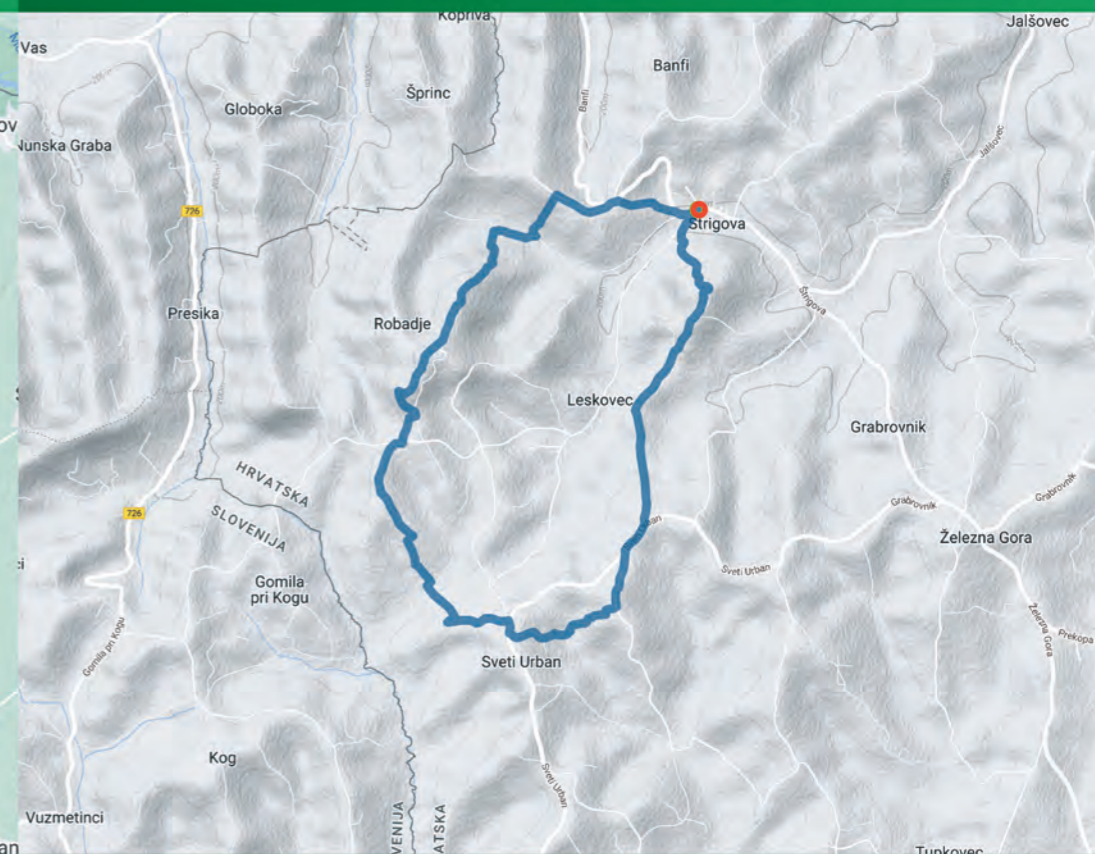

Detalje pješačkih staza Međimurja potražite skeniranjem QR koda

Međimurski Planinarski Put **mpp**

26,5 km 7-8 zahtjevno CHALLENGING offroad

Štrigovska kružna staza **šks**

9,5 km 3 srednje MEDIUM mix

Murska staza **mus**

8 km 2 lagano EASY offroad

Staza Svetog Jurja **ssj**

14 km 3,5 srednje MEDIUM offroad

Matulova staza **mas**

9 km 2,5 srednje MEDIUM mix

Pješačke staze Međimurje

Smjernice za primjereno ponašanje posjetitelja NA LOKALITETIMA U PRIRODI

Od toplica do Štrigove

toš

13 km 4 srednje MEDIUM road

Staza na Mađerku

snm

7 km 2 srednje MEDIUM offroad

Svetomartinska staza

sms

5 km 2 lagano EASY offroad

Od Mlina do toplica mdt

16 km 4 srednje MEDIUM offroad

Oko Svete Margarete osm

7 km 3 srednje MEDIUM mix